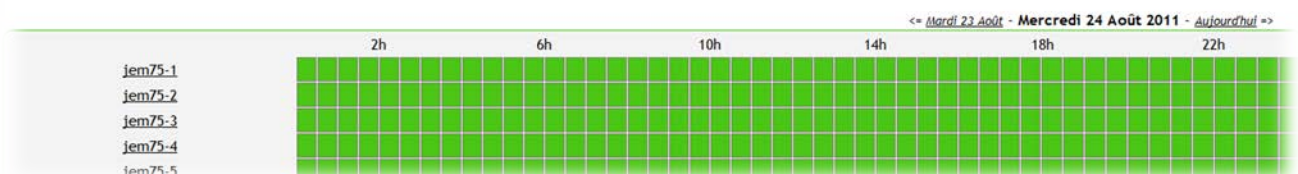

Exemple : <http://www.free-reseau.fr/archives/2011-08-24/jem75>

[Accueil](#) | [Informations](#) | [Ma ligne](#) | [Statistiques & observatoire](#) | [Chat](#) | [Forum](#)

France > Région parisienne > Ile-de-France > Paris > Paris-10eme-arrondissement (Jemmapes)

Répartiteur : JEM75
Groupe : p19

Les 8 derniers incidents connus sur ce répartiteur

- jem75-1 - le 20 juillet 2011 entre 08:30 et 08:45
- jem75-2 - le 10 mars 2011 entre 03:45 et 05:15
- jem75-5 - le 10 mars 2011 entre 03:45 et 05:00
- jem75-3 - le 10 mars 2011 entre 03:45 et 05:15
- jem75-1 - le 10 mars 2011 entre 03:45 et 04:45
- jem75-4 - le 10 mars 2011 entre 03:45 et 05:00
- jem75-9 - le 10 mars 2011 entre 02:30 et 02:45
- jem75-14 - le 10 mars 2011 entre 02:30 et 03:00

○ [Afficher tous les incidents de jem75](#)

Nombre de lignes ARCEP : 61000
Capacité FT : 61000
Répartiteur dégroupé par Free depuis le 14/05/2004

[JEM75 sur stats-degroupage.fr](#)
[JEM75 sur francois04.free.fr](#)
[Géolocalisation du répartiteur](#)

Incidents du jour | Tickets | Annexes : [f](#) [t](#) | ADSL et FTTH

Devis Assurance Auto
Economisez Jusqu'à 34% 92% de Clients Satisfaits!
[AccommeAssure.com/Asu](#) Annonces Google

Paris 10eme (Jemmapes)